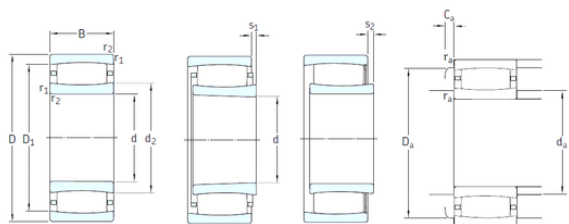

Bearing de Mexico, S.A.

800 mm x 1280 mm x 375 mm SKF C31/800MB
cylindrical roller bearings

Bearing No. C31/800MB

C31/800MB Bearing 2D drawings and 3D CAD models

Size	800x1280x375 mm
Bore Diameter	800 mm
Outer Diameter	1280 mm
Width	375 mm
d	800 mm
D	1280 mm
B	375 mm
C	375 mm
d2	943 mm
r1 min.	9,5 mm
r2 min.	9,5 mm
D1	1134 mm
Ca	14 mm
da min.	840 mm
da max	941 mm
Da min	1085 mm
Da max.	1240 mm
ra max.	8 mm
Calculation factor (k2)	0,097
S1	39,4 mm
Weight	2030 Kg
Basic dynamic load rating (C)	15600 kN
Basic static load rating (C0)	27000 kN
Fatigue load limit (Pu)	1560
Reference speed	300 r/min