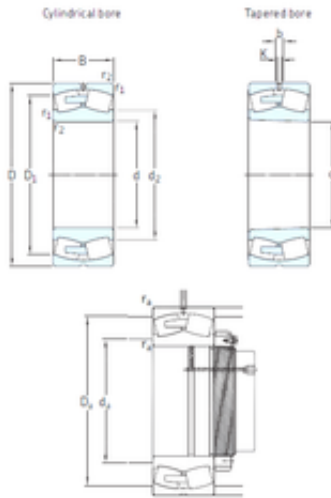

## Bearing de Mexico, S.A.

420 mm x 760 mm x 272 mm SKF  
23284CA/W33 spherical roller bearings

Bearing No. 23284CA/W33

Size	420x760x272 mm
Bore Diameter	420 mm
Outer Diameter	760 mm
Width	272 mm
d	420 mm
D	760 mm
B	272 mm
C	272 mm
b	22,3 mm
d2	526 mm
r1 min.	7,5 mm
r2 min.	7,5 mm
D1	649 mm
K	12 mm
da min.	452 mm
Da max.	728 mm
ra max.	6 mm
Weight	535 Kg
Basic dynamic load rating (C)	7350 kN
Basic static load rating (C0)	11600 kN
Fatigue load limit (Pu)	765
Reference speed	450 r/min
Limiting speed	630 r/min
Calculation factor (e)	0,35
Calculation factor (Y0)	1,8

23284CA/W33 Bearing 2D drawings and 3D CAD models