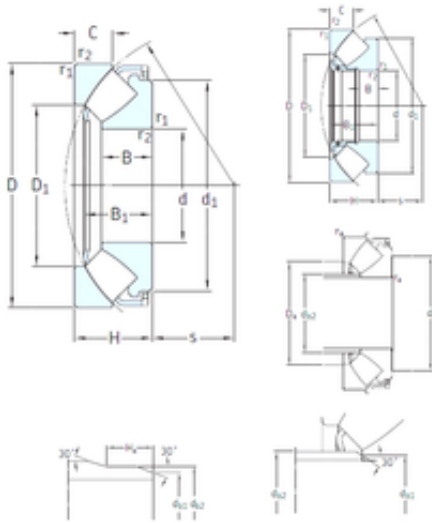

Bearing de Mexico, S.A.

120 mm x 210 mm x 34 mm SKF 29324E thrust roller bearings

Bearing No. 29324E

Size	120x210x27 mm
Bore Diameter	120 mm
Outer Diameter	210 mm
Width	27 mm
d	120 mm
D	210 mm
C	27 mm
H	54 mm
d1	188 mm
r1 min.	2,1 mm
r2 min.	2,1 mm
s	70 mm
B	34 mm
B1	48,2 mm
D1	155 mm
da min.	160 mm
Da max.	181 mm
db1 max.	128 mm
db2 max.	128 mm
ra max.	2 mm
Weight	7,35 Kg
Basic dynamic load rating (C)	765 kN
Basic static load rating (C0)	2120 kN
Fatigue load limit (Pu)	245
Reference speed	1700 r/min

29324E Bearing 2D drawings and 3D CAD models

Bearing de Mexico, S.A.

Limiting speed	2800 r/min
----------------	------------