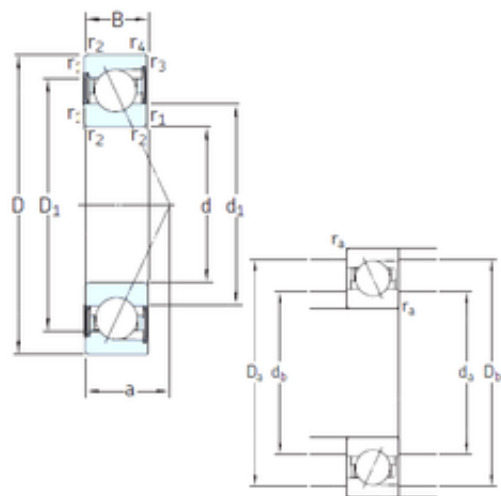

## Bearing de Mexico, S.A.

40 mm x 80 mm x 18 mm SKF SS7208  
ACD/P4A angular contact ball bearings

Bearing No. SS7208 ACD/P4A

Size	40x80x18 mm
Bore Diameter	40 mm
Outer Diameter	80 mm
Width	18 mm
d	40 mm
D	80 mm
B	18 mm
C	18 mm
a	23 mm
d1	53,3 mm
r1 min.	1,1 mm
r2 min.	1,1 mm
r3 min.	0,6 mm
r4 min.	0,6 mm
D1	69,7 mm
da min.	47 mm
Da max.	73 mm
db min	47 mm
ra max.	1 mm
rb max.	0,6 mm
Db max	75,8 mm
Weight	0,38 Kg
Basic dynamic load rating (C)	31,9 kN
Basic static load rating (C0)	22,8 kN
(Grease) Lubrication Speed	16 000 r/min

SS7208 ACD/P4A Bearing 2D drawings and 3D CAD models