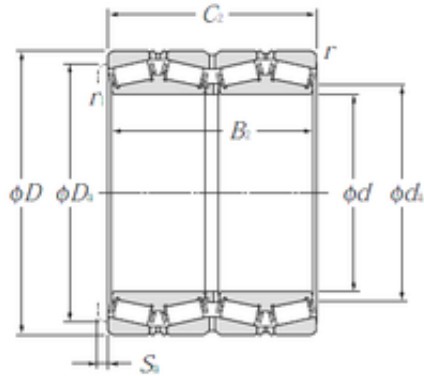

## Bearing de Mexico, S.A.

762 mm x 1079,5 mm x 787,4 mm NTN E-M284249D/M284210/M284210DG2 tapered roller bearings

Bearing No. E-M284249D/M284210/M284210DG2

Size	762x1079.5x787.4 mm
Bore Diameter	762 mm
Outer Diameter	1079,5 mm
Width	787,4 mm
d	762 mm
D	1079,5 mm
B	787,4 mm
C	787,4 mm
r min.	12,7 mm
r1 min.	4,8 mm
Da	1 005 mm
da	810 mm
Sa	13 mm
Weight	2 480 Kg
Basic dynamic load rating (C)	19 200 kN

E-M284249D/M284210/M284210DG2 Bearing 2D drawings and 3D CAD models